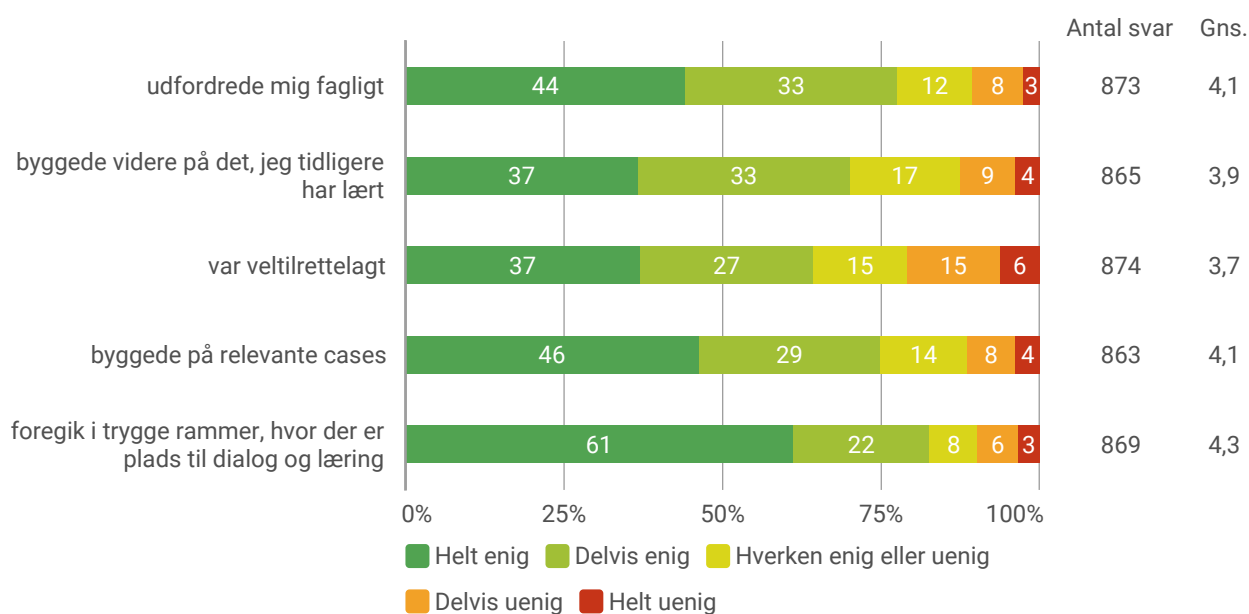

Indsats på studiet

Hvor enig eller uenig er du i udsagnene

Figuren viser resultater for alle uddannelser i perioden Efterår 2021.

Studieintensitet

Hvor enig eller uenig er du i udsagnene

Figuren viser resultater for alle uddannelser i perioden Efterår 2021.

Undervisningen

Hvor enig eller uenig er du i udsagnene

Figuren viser resultater for alle uddannelser i perioden Efterår 2021.

Feedback

Hvor enig eller uenig er du i udsagnene

Figuren viser resultater for alle uddannelser i perioden Efterår 2021.