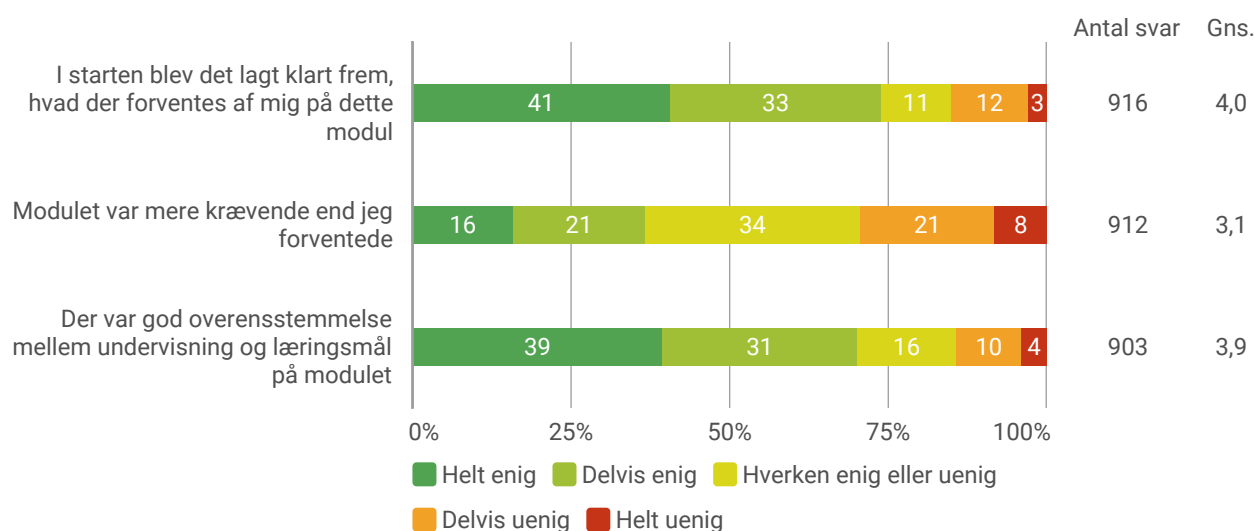

KEAs undervisningsevaluering

Fuldtidsuddannelserne samlet

Modulevaluering efterårssemester 2021

Forventninger til læring

Hvor enig eller uenig er du i udsagnene

Figuren viser resultater for alle uddannelser i perioden Efterår 2021.

Indsats på studiet

Hvor enig eller uenig er du i udsagnene

Figuren viser resultater for alle uddannelser i perioden Efterår 2021.

Studieintensitet

Hvor enig eller uenig er du i udsagnene

Figuren viser resultater for alle uddannelser i perioden Efterår 2021.