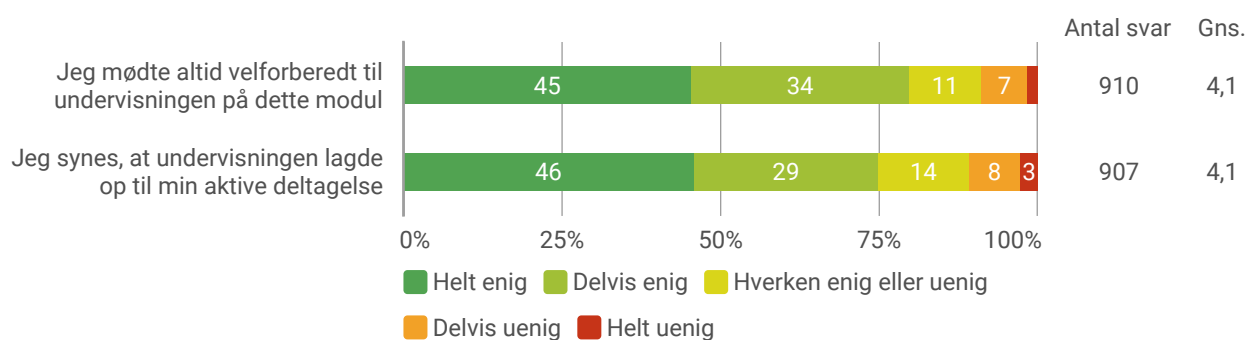

Indsats på studiet

Hvor enig eller uenig er du i udsagnene

Figuren viser resultater for alle uddannelser i perioden Efterår 2021.